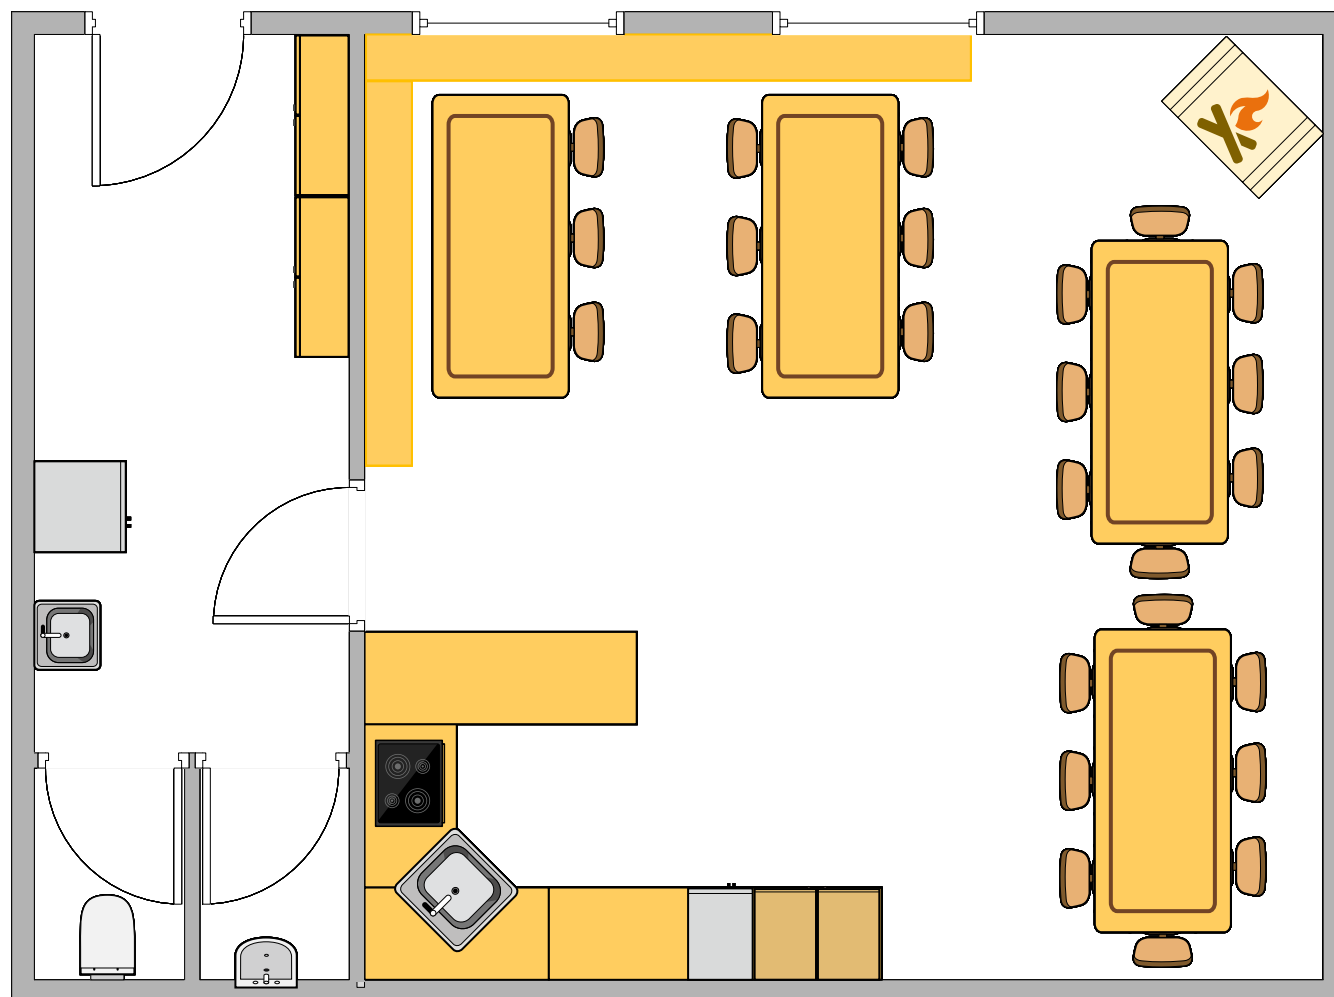

Schützenstube der Schützengesellschaft Farnern

Schützenhaus Farnern

Brüggweg

CH-4539 Farnern

47°16'08.789"N 7°37'34.706"E

Beschreibung

Eingangsbereich:

- Getränkekühlschrank
- Putzmaterial

Sanitäranlage:

- 1 Sitztoilette
- 1 Pissoir
- Waschbecken im Vorraum

Schützenstube (ca. 6.00 x 6.00m):

- Küchenkombination
- 4 Tische 2.00 m x 0.9 m
- Eckbank
- 25 Holzstabbänke
- Cheminéeofen

Wichtiger Hinweis